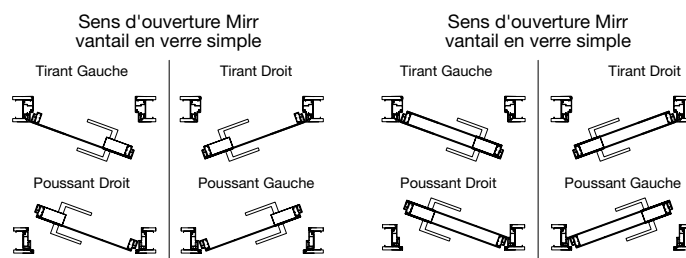

Le vantail, à verre simple ou double, d'une épaisseur de 5 cm, est disponible en plusieurs types de verre: transparent, bronze, flou, gris fumé, transparent extra clair, flou extra clair, reflex fumé et partie arrière laquée. La structure périmétrale interne en aluminium offre également un vaste choix de teintes.

La Porte battante en verre Mirr peut être fournie dans les solutions tant à verre simple qu'à verre double, pour satisfaire au mieux toutes les exigences d'aménagement et exploiter les différents types de verre.

La légèreté du verre et la transparence, qui permet le passage de la lumière, font de la Porte battante en verre Mirr un véritable complément de décoration en mesure d'enrichir la pièce d'une touche de raffinement.

Dimensions et Sens d'ouverture

Dimensions de passage commerciales L x H	Vantail Lp= L+20 x Hp= H+5	Notes
600 x 1800÷2200	620 x 1805÷2205	3 charnières
700 x 1800÷2200	720 x 1805÷2205	
750 x 1800÷2200	770 x 1805÷2205	
800 x 1800÷2200	820 x 1805÷2205	
900 x 1800÷2200	920 x 1805÷2205	
600 x 2210÷2700	620 x 2215÷2705	4 charnières
700 x 2210÷2700	720 x 2215÷2705	
750 x 2210÷2700	770 x 2215÷2705	
800 x 2210÷2700	820 x 2215÷2705	
900 x 2210÷2700	920 x 2215÷2705	

LEGENDE

L= Largeur de passage commerciale Lp= Largeur du vantail
H= Hauteur de passage commerciale Hp= Hauteur du vantail